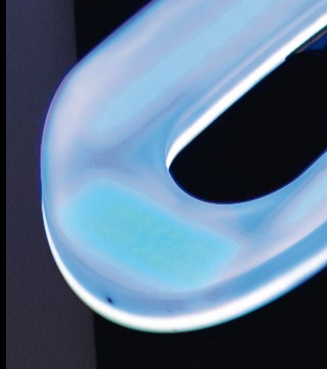

Ledagio **R**

SPEZIALAUSFÜHRUNGEN

Spezialformen und individuelle Sockelfarben
auf Kundenwunsch möglich

SOCKEL

Masse: L 36 cm / B 36 cm / H 50 cm

Stange: Chromstahl poliert

Verlängerungsstange H 50 cm

Fuss: Granit Nero Assoluto

FERNBEDIENUNG

mit aufladbarer Batterie

Ledagio R ohne Sockel

Masse: L 90 cm / B 33 cm / H 15 cm